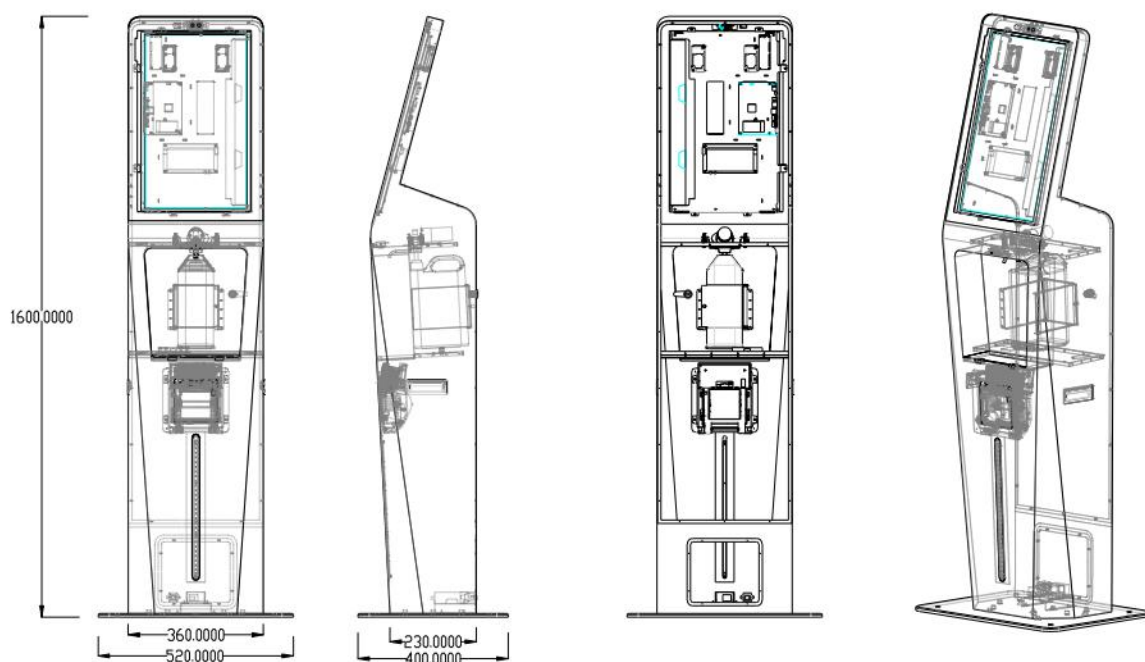

商显广告机

21.5 寸立式洗手液广告机

产 品 规 格 书

版本	描述	日期
V1.0	创建	2020-07

目录

一、目录	2
二、产品外观效果图及尺寸图.....	3
三、产品特性	3
四、产品参数表	4
五、性能详细描述	5
5.1 结构	5
5.2 显示	5
5.3 电子	5
5.4 软件	6
六、应用场景.....	7

关键字：商显、广告机、洗手、消毒液、信息发布。

二、外观尺寸图

三、产品特性:

结构：金属屏蔽结构，无辐射，机身稳定，造型时尚、美观大方，可定制化。

显示：高清、全视角、竖屏。

电子：性能稳定、用途广泛、智能定时控制系统、支持远程监控。

四、产品参数表

序号	部件	规格	参数	备注
1	结构参数	前框/后壳	银色/黑色（可选颜色）	可定制
		材质	铝材边框+钣金结构设计。	可定制
		净重	<45Kg	
		包装尺寸	-	
		整机尺寸	长 1600mmX 宽 520mmX 厚 400mm	
2	显示屏	显示尺寸	21.5"	
		显示比例	16:9	
		分辨率	1920(V) x1080(H)	
		亮度	250cd/m2	可定制
		可视角度	178° (H) X 178° (V)	
		入光方式	LED 侧入式模组	
3	主板参数	主板	采用瑞芯微 RK3288 Cortex-A17 四核处理器，搭载 Android5.1 或者 7.1 系统，主频高达 1.8 GHz，超强性能。采用 Mali-T764 GPU，支持 4K、H.265 硬解码。	
		存储	2G/4G 内存/8G/16G/32G 存储	可扩展
		播放内容	广告发布、实时天气/日期、场景提示语	
		播放格式	视频:wmv、avi、flv、rm、rmvb、mpeg、ts、mp4； 音频:MP3, AAC, WAV, PCM； 图片:png, bmp, jpg, gif	
		接口	AC 电源输入 x1，电源开关 x1，RJ45x1, USBx2，	
		网络	支持以太网/WiFi/4G 全网通	可选
		操作系统	Android 5.1/7.1	
4	测温模块	传感器类型	非接触温度传感	
		测温范围	30-45℃	
		测温精度	≤0.5℃	
		测温距离	0.5 米	
		响应时间	≤300ms	
5	双目摄像头	像素	200 万像素 1080P 双目摄像头模组	
		人脸识别距离	0.5—1 米	
		图像格式	彩色/红外黑白	
6	打印机	方式	行式热敏打印（80mm）	
		通讯端口	USB 接口	
7	感应模块	感应器类型	红外感应	
		感应距离/角度	1-14CM/20° 圆锥状	
8	电子称重	类型	压力传感器	
		称重范围	0~5Kg	

	条	重量误差	≤±0.005Kg	
9	扬声器	扬声器	8Ω 3W*2	
10	电源参数	电源输入	AC 100-240V 50/60HZ	
		整机功率	≤50W	
11	触控参数	触控参数	10点触摸, 物理钢化莫氏7级防爆玻璃, ≤3ms, USB通讯端口	
12	工作环境	工作温度	-10℃~45℃	
		储存温度	-20℃~60℃	

五、性能详细描述

5.1 结构

5.1.1 外壳设计：金属屏蔽结构，无辐射，机身稳定、时尚大方。

5.1.2 钢化玻璃：面板玻璃采用 3mm 钢化玻璃。

5.1.3 维护：内部模块化设计，方便安装维护。

5.2 显示

5.2.1 采用 21.5 寸液晶屏，支持 LVDS（1920*1080）高清显示。

5.2.2 高动态对比度，画面清晰不变形。

5.2.3 智能色彩校准，自动校准对比色或手动微调，呈现完美画面。

5.3 电子

5.3.1 产品采用欣联科技智能工控主板，默认安卓系统，RK3288 处理器，采用 Mali-T764 GPU，支持 4K、H.265 硬解码。